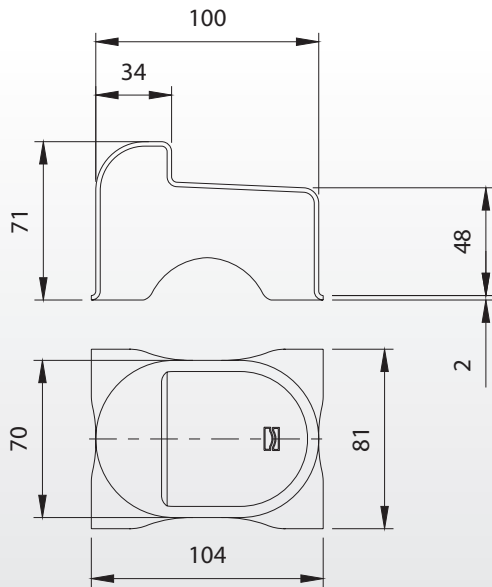

Battente d'arresto a cementare

Stop batten to be cemented
Battent d'arrêt à sceller
Auflaufschuh zum Ausbetonieren

169

Articolo	Codice		
169	10700905 001	25	7,90