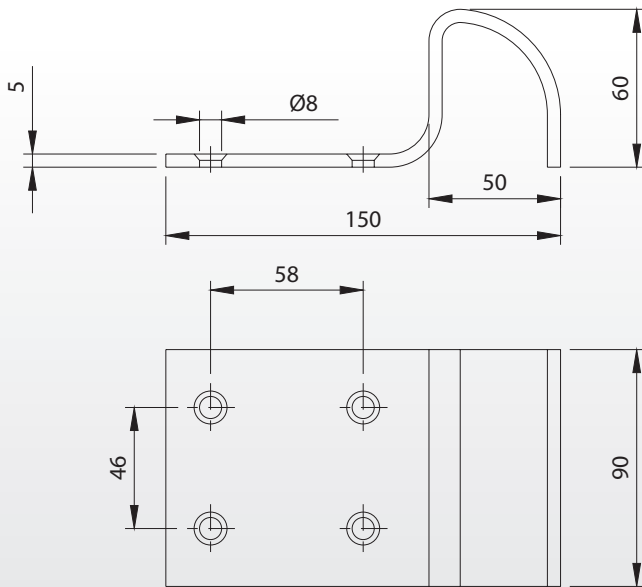

Battente d'arresto a fissare

Stop batten to be fixed
Battent d'arrêt à fixer
Auflaufschuh zum Anschrauben

171

| Articolo | Codice |  |  |
|----------|--------------|--|---|
| 171 | 10701205 001 | 10 | 8,20 |