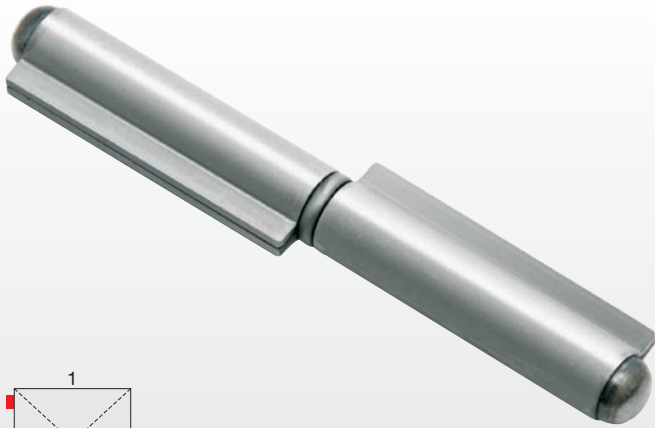

# 420

## Cerniera a 2 ali con tappo saldato

Plug welded hinge with 2 wings  
Paumelle à 2 ailes avec bouchon soudé  
Anschweißband 2-teilig mit Anschweißpfropfen

Peso uniformemente distribuito - Equally distributed weight

Articolo	Codice	A	C	D	E	F	L	S	 Coppia		
420-60	11606006	26	10	Ø5,8	13,5	4	64	1,7	150	40	1,30
420-80	11606008	38	12	Ø7,8	16,5	4	89,5	2,5	200	40	2,60
420-100	11606010	48	13	Ø8,7	17,5	4	110	2,5	300	40	3,60
420-120	11606012	57	15,3	Ø9,8	21	5	130	2,5	350	40	5,80
420-140	11606014	68	16	Ø10,8	21,5	5	152	3	450	40	7,10