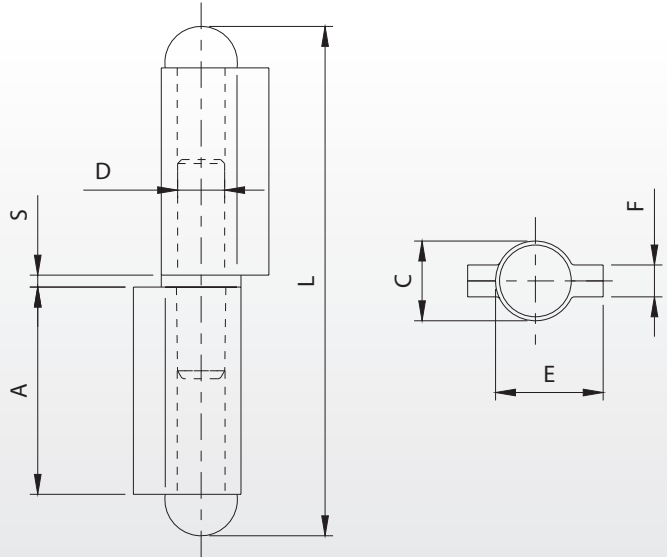

## Cerniera a 2 ali con tappo saldato

Plug welded hinge with 2 wings  
Paumelle à 2 ailes avec bouchon soudé  
Anschweißband 2-teilig mit Anschweißpfropfen

Peso uniformemente distribuito - Equally distributed weight

Articolo	Codice	A	C	D	E	F	L	S	 Coppia		
420-60	11606006	26	10	Ø5,8	13,5	4	64	1,7	150	40	1,30
420-80	11606008	38	12	Ø7,8	16,5	4	89,5	2,5	200	40	2,60
420-100	11606010	48	13	Ø8,7	17,5	4	110	2,5	300	40	3,60
420-120	11606012	57	15,3	Ø9,8	21	5	130	2,5	350	40	5,80
420-140	11606014	68	16	Ø10,8	21,5	5	152	3	450	40	7,10